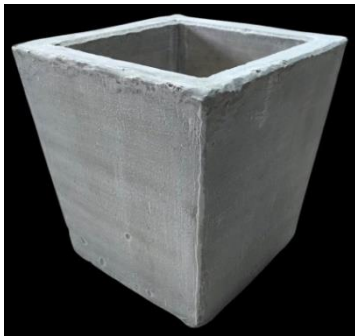

Large Round  
Height 560 x Width 670  
R1055.00

Tub Pot  
Height 220 x Width 510  
R417.00

Knysna Bowl  
Height 310 x Width 670  
R790.00

Fountain Bowl  
Height 330 x Width 1080  
R2121.00

Tulbagh Pot  
Height 420 x Width 480  
R544.00

Victorian  
Height 520 x Width 520  
R904.00

Roman  
Height 675 x Width 600  
R1055.00

Emily  
Height 400 x Width 650  
R904.00

Gecko Pot  
Height 180 x Width 500  
R337.00

Small Bowl  
Height 120 x Width 390  
R244.00

Baby Square  
Height 400 x Width 300  
R337.00

Small Urn  
Height 430 x Width 360  
R418.00

Basket Weave  
Height 380 x Width 470  
R544.00

Angel Wall Pot  
Height 240 x Width 240  
R225.00

Half Moon Pot  
Height 250 x Width 470  
R423.00