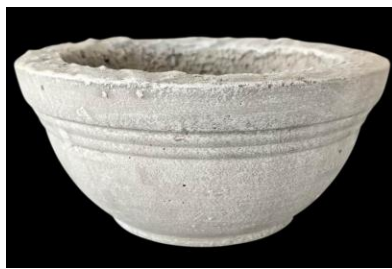

Rustic bowl  
Height 90 x Width 210  
R33.00

Cactus Pot Square  
Height 150 x Width 150  
R52.00

Geo Cactus Pot Round  
Height 110 x Width 70  
R51.00

Tea Light Square  
Height 55 x Width 55  
R40.00

Yin & Yang Tea Light  
Length 105 x Width 105  
R47.00