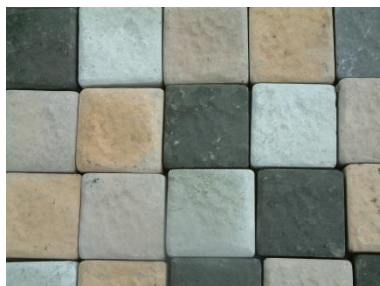

**Flagstone – Square**  
 400 x 400 -R88.00

**Flagstone – Round**  
 Diameter 400 -R88.00

**Sani Flagstone**  
 500 x 500 -R120.00  
 500 x 250 -R63.00  
 250 x 250 -R32.00

**Cobble**  
 170 x 170  
 R14.00